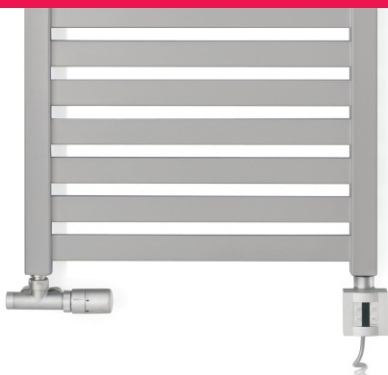

KTX 4 elektryczna grzałka do grzejnika

funkcje i cechy

- 5-stopniowa regulacja temperatury grzejnika w zakresie 30-60° C,
- Funkcja suszenia z programowaniem temperatury i czasu grzania (od 1 h do 4 h).
- Licznik czasu pracy pozwalający kontrolować ilość zużytej energii.
- Moduł podczerwieni IR do komunikacji z ściennym zdalnym programatorem.
- Timer dobowy wielostrefowy*
- Możliwość współpracy z zewnętrznym timerem lub w systemach inteligentnych budynków
- Klawiatura membranowa
- Do wyboru 4 kolory wykończenia: biały, silver, chrom, czarny.
- Klasa I izolacji urządzenia.
- Możliwe odłączenie elementu grzejnego dzięki wykorzystaniu złącza Terma-SPLIT.
- Funkcja ANTIFREEZE, zabezpieczenie przed spadkiem temperatury grzejnika poniżej 5° C.
- Stopień ochrony obudowy IP x5
- Wyświetlacz LED
- Sygnalizowane o awarii układu
- Symetryczna obudowa (montaż dowolnie po lewej lub prawej stronie)

* Przy współpracy z Programatorem DTIR

Czaple 100, 80-298 Gdańsk

T: +48 58 / 694 05 55, F: +48 58 / 694 05 56

www.termagroup.pl

terma@termagroup.pl